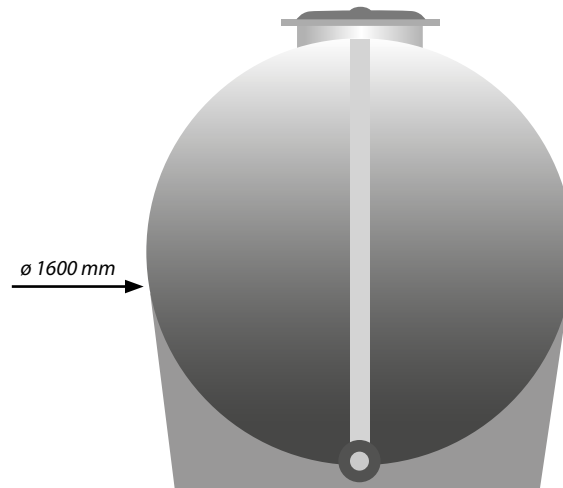

Citerne polyester horizontale plan 8.000 L

CITERNE

MODÈLE 8 000 L

RÉF. 0101120002