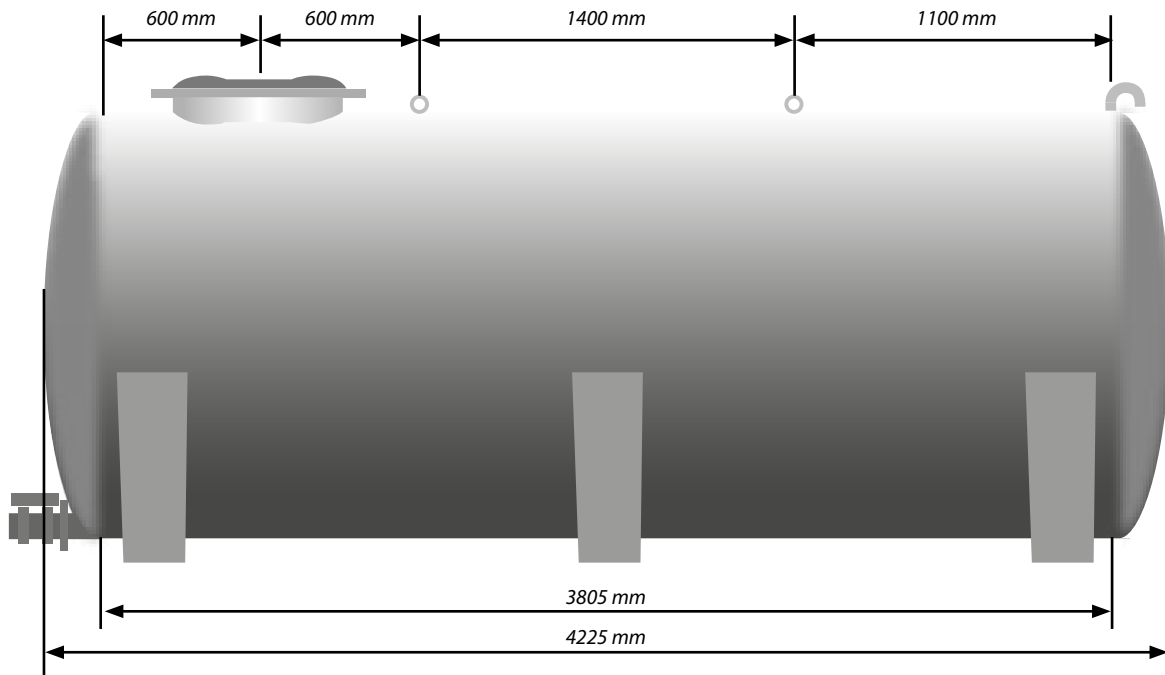

Citerne polyester horizontale plan 8.000 L

CITERNE

MODÈLE 8 000 L

RÉF. 0101120002