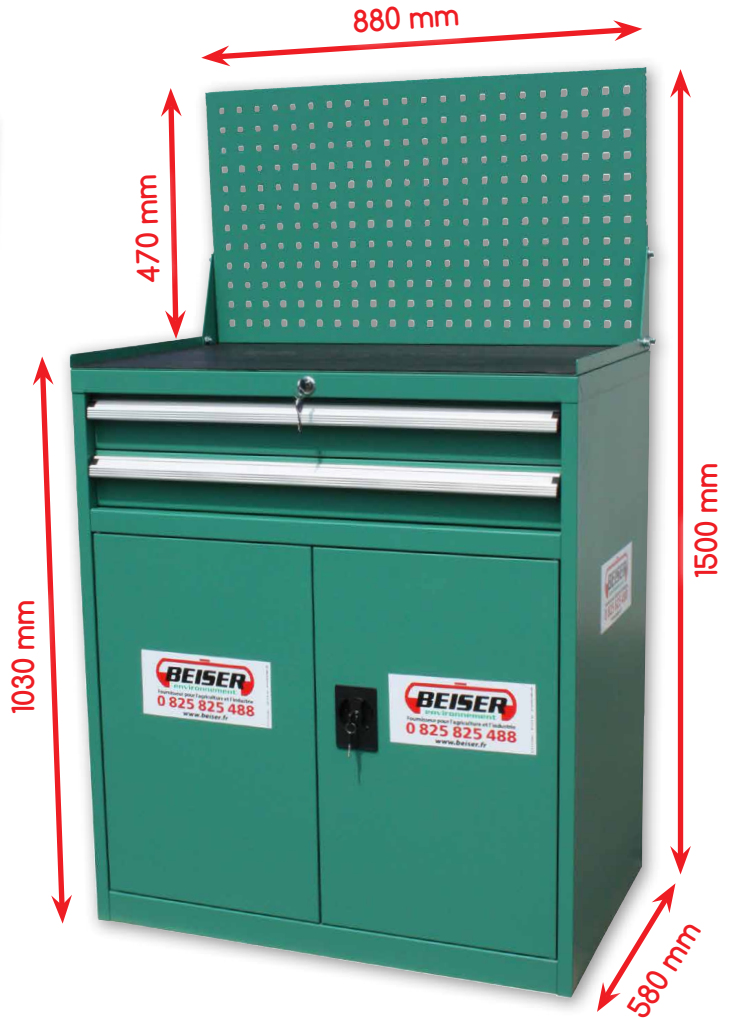

Armoire d'atelier

OUTILLAGE

NOUVEAU

➤ **Idéale pour le rangement dans un atelier**

AVANTAGES

- + Structure renforcée du cadre et du châssis
- + Capot recouvert d'un tapis caoutchouc antidérapant
- + Tiroirs très résistants avec roulement à billes. Fonctionnement précis et fiable.
- + Tiroirs avec système anti-ouverture
- + Fermeture centralisée des tiroirs par clé
- + Panneau supérieur perforé pour crochets métalliques (voir les options)

Caractéristiques techniques

Référence	Désignation	Dimensions L x l x h en mm	Poids en kg	Charge maxi par tiroir en kg
92000100003	Armoire d'atelier XE90-25MG	880 x 580 x 1500	97	100

- 2 tiroirs avec système anti-ouverture
- Rangement 2 portes avec étagère

Armoire d'atelier

OUTILLAGE

NOUVEAU

> Porte avec fermeture à clé

> Tapis caoutchouc antidérapant

> Fermeture centralisée des tiroirs par clé

> Possibilité de compartimer les tiroirs (de série)

Options