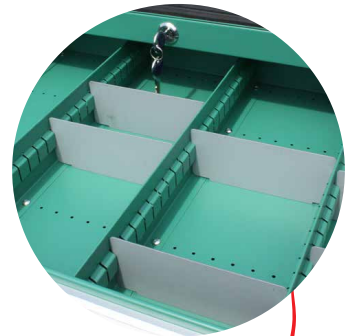

Armoire d'atelier

OUTILLAGE

NOUVEAU

➤ **Idéale pour le rangement dans un atelier**

AVANTAGES

- + Structure renforcée du cadre et du châssis
- + Capot recouvert d'un tapis caoutchouc antidérapant
- + Tiroirs très résistants avec roulement à billes. Fonctionnement précis et fiable.
- + Tiroirs avec système anti-ouverture
- + Fermeture centralisée des tiroirs par clé
- + Panneau supérieur perforé pour crochets métalliques (voir les options)

Armoire d'atelier

OUTILLAGE

NOUVEAU

> Porte avec fermeture à clé

> Tapis caoutchouc antidérapant

> Fermeture centralisée des tiroirs par clé

> Possibilité de compartimer les tiroirs (de série)

Options