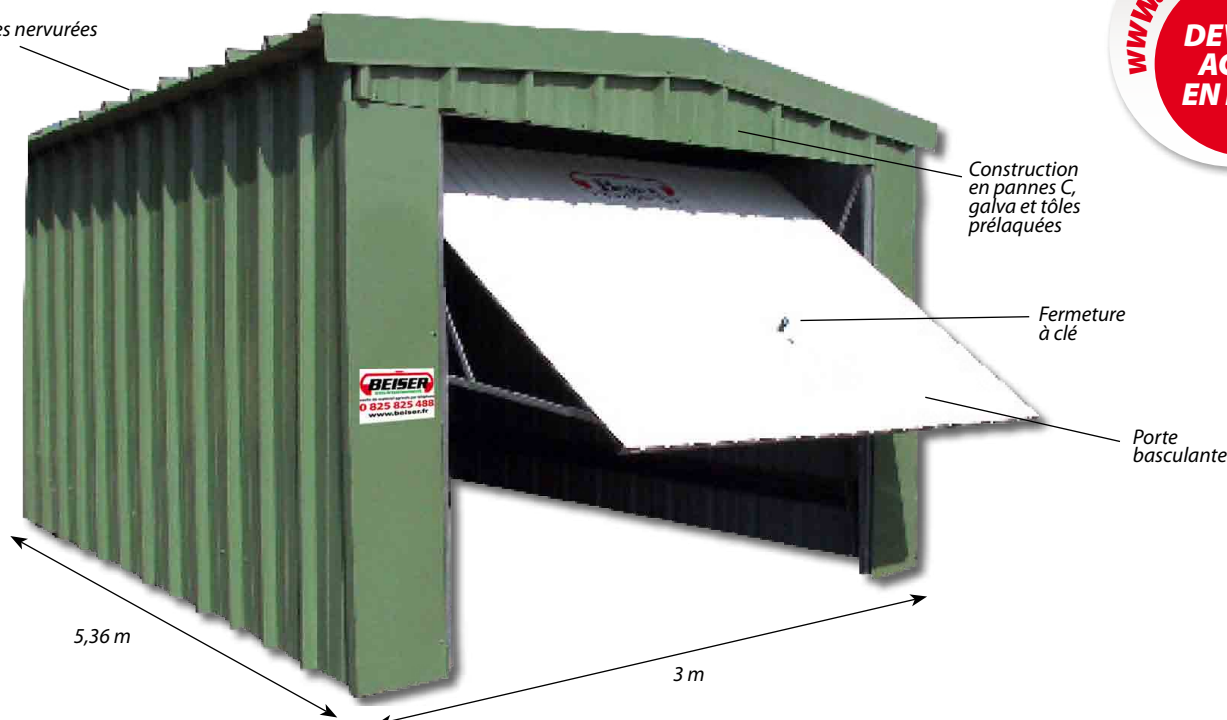

Garage simple

En kit

LOCAUX

www.beiser.fr

DEVIS ET
ACHAT
EN LIGNE

Toit en tôles nervurées

Idéal pour la protection de votre véhicule ou autres matériaux

AVANTAGES

- + Totalemment bardé avec toiture en tôles nervurées
- + Porte basculante
- + Fermeture à clé
- + Construction en pannes C galvanisées et tôles prélaquées
- + Il est très pratique et sa robustesse lui assure une grande longévité.

CARACTÉRISTIQUES TECHNIQUES

Référence	Désignation
09040000003	Garage en kit simple

OPTION

Référence	Désignation
04080401012	Kit gouttière

- Dimension porte (H x L) : 1,97 m x 2,35 m
- Hauteur mini : 2,22 m
- Hauteur maxi : 2,38 m
- Hauteur sous linteau de porte : 2 m