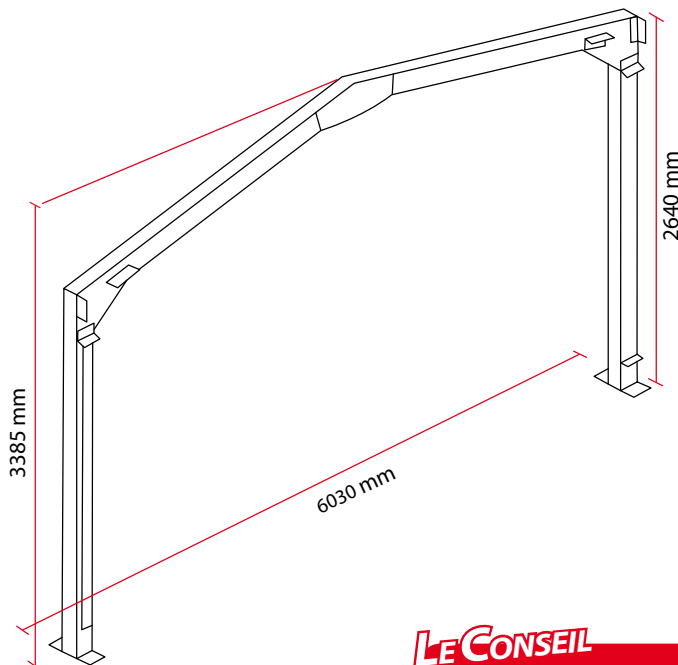

LE CONSEIL

Ensemble modulable : possibilité d'adjonction de travées supplémentaires de 6 m de longueur

**TÔLE
NERVURÉE
GARANTIE 10 ANS**

BEISER Environnement • Domaine de la Reidt
67330 BOUXWILLER • Fax : 0 825 720 001

0,15 € TTC/min

BEISER
environnement
Fournisseur pour l'agriculture et l'industrie
0 825 825 488

Photos non contractuelles