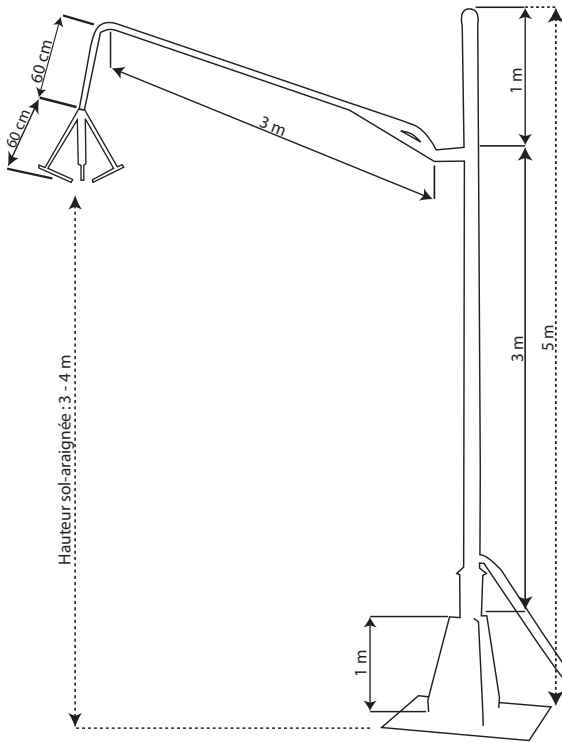

Potence de remplissage

ENVIRONNEMENT

100% GALVANISÉE

UNIQUE SUR LE MARCHÉ

ORIENTABLE SUR 180°

NOUVEAU

Poulie

Araignée galvanisée

Pour un remplissage en toute sécurité et efficace de vos pulvérisateurs

AVANTAGES

- + 100% galvanisée
- + Orientable sur 180° grâce aux poignées
- + Araignée permettant d'éviter le contact entre le tuyau et les produits de traitement
- + Poulie
- + Treuil permettant de régler la hauteur de la potence
- + Dalle en fer à boulonner au sol
- + Raccord en 2 pouces
- + Utilisation simple et rapide

CARACTÉRISTIQUES TECHNIQUES

Référence	Désignation
07010199040	Potence de remplissage galvanisée

OPTION

Référence	Désignation
01990799006	Volucompteur programmable pour eau et engrais liquide avec kit tuyau PVC Ø2" de 5 m