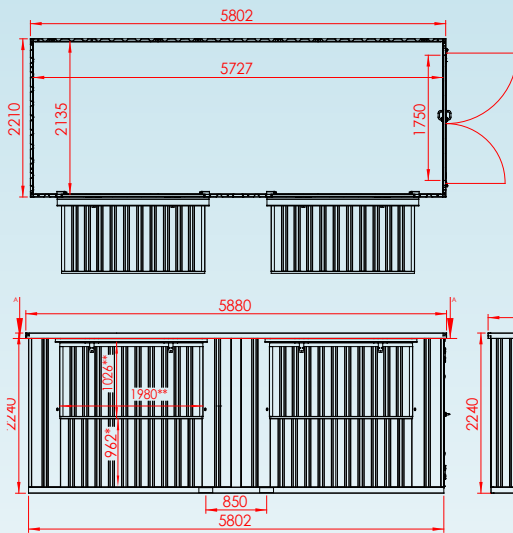

BEISER
 environnement
 Fournisseur pour l'agriculture et l'industrie
03 69 35 30 30

Conteneur kiosque

LOCAUX

Modèle 6M

Réf. 07010101541
2 fenêtres sur longueur

Réf. 07010101540
2 fenêtres sur longueur + 1 sur largeur