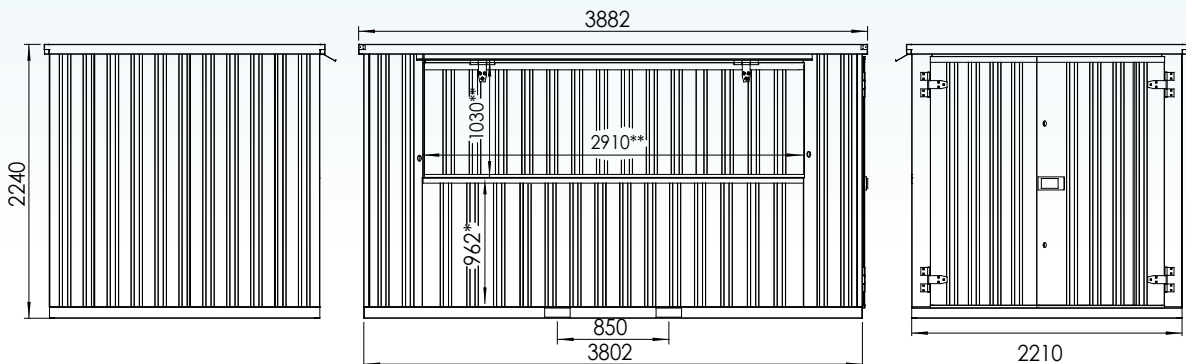

BEISER
 environnement
 Fournisseur pour l'agriculture et l'industrie
03 69 35 30 30

Conteneur kiosque

LOCAUX

Modèle 4M

Réf. 07010101544

1 fenêtre sur longueur

Photos non contractuelles.

BEISER Environnement
 Domaine de la Reidt • 67330 BOUXWILLER