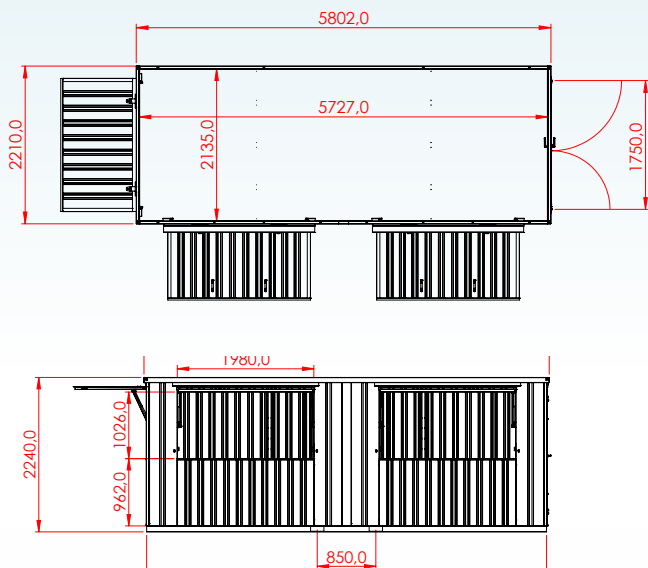

BEISER
 environnement
 Fournisseur pour l'agriculture et l'industrie
03 69 35 30 30

Conteneur kiosque

LOCAUX

Modèle 6M

Réf. 07010101541
2 fenêtres sur longueur

Réf. 07010101540
2 fenêtres sur longueur + 1 sur largeur