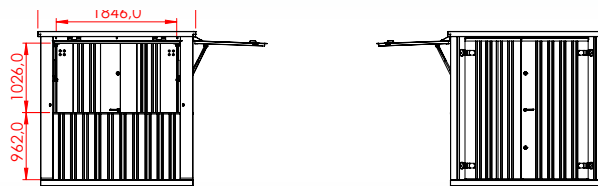

BEISER
 environnement
 Fournisseur pour l'agriculture et l'industrie
03 69 35 30 30

Conteneur kiosque

LOCAUX

Modèle 6M

Réf. 07010101541
2 fenêtres sur longueur

Réf. 07010101540
2 fenêtres sur longueur + 1 sur largeur