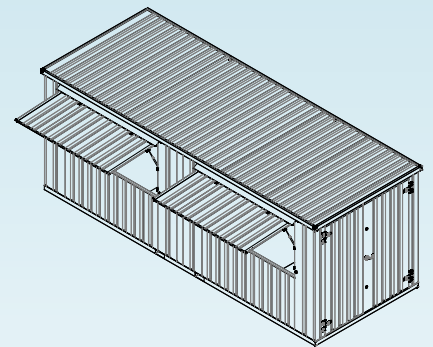

BEISER
 environnement
 Fournisseur pour l'agriculture et l'industrie
03 69 35 30 30

Conteneur kiosque

LOCAUX

Modèle 6M

Réf. 07010101541
2 fenêtres sur longueur

Réf. 07010101540
2 fenêtres sur longueur + 1 sur largeur