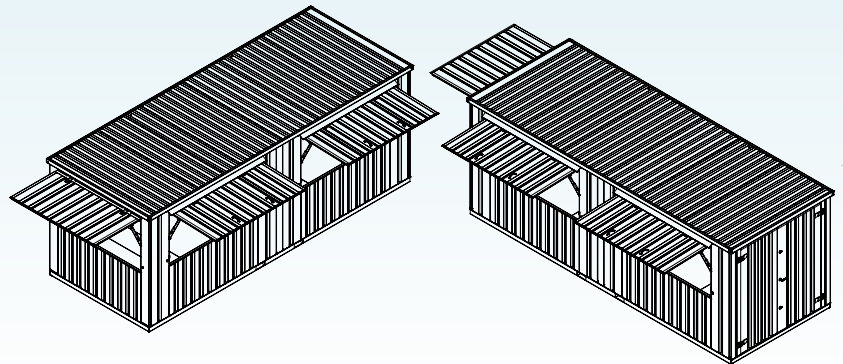

BEISER
 environnement
 Fournisseur pour l'agriculture et l'industrie
03 69 35 30 30

Conteneur kiosque

LOCAUX

Modèle 6M

Réf. 07010101541
2 fenêtres sur longueur

Réf. 07010101540
2 fenêtres sur longueur + 1 sur largeur