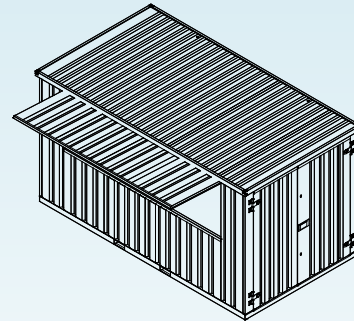

BEISER
 environnement
 Fournisseur pour l'agriculture et l'industrie
03 69 35 30 30

Conteneur kiosque

LOCAUX

Modèle 4M

Réf. 07010101544

1 fenêtre sur longueur

Photos non contractuelles.

BEISER Environnement
 Domaine de la Reidt • 67330 BOUXWILLER

BEISER
 environnement
 Fournisseur pour l'agriculture et l'industrie
03 69 35 30 30

Conteneur kiosque

LOCAUX

Modèle 6M

Réf. 07010101541
2 fenêtres sur longueur

Réf. 07010101540
2 fenêtres sur longueur + 1 sur largeur