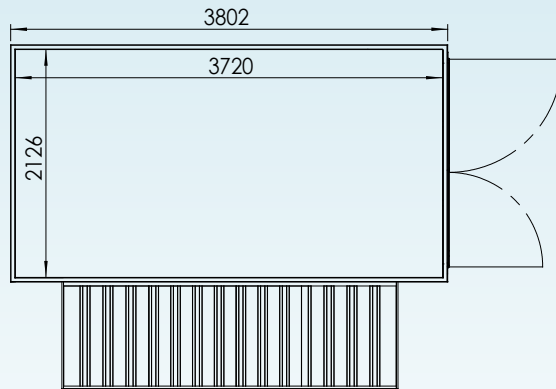

BEISER
 environnement
 Fournisseur pour l'agriculture et l'industrie
03 69 35 30 30

Conteneur kiosque

LOCAUX

Modèle 4M

Réf. 07010101544

1 fenêtre sur longueur

Photos non contractuelles.

BEISER Environnement
 Domaine de la Reidt • 67330 BOUXWILLER