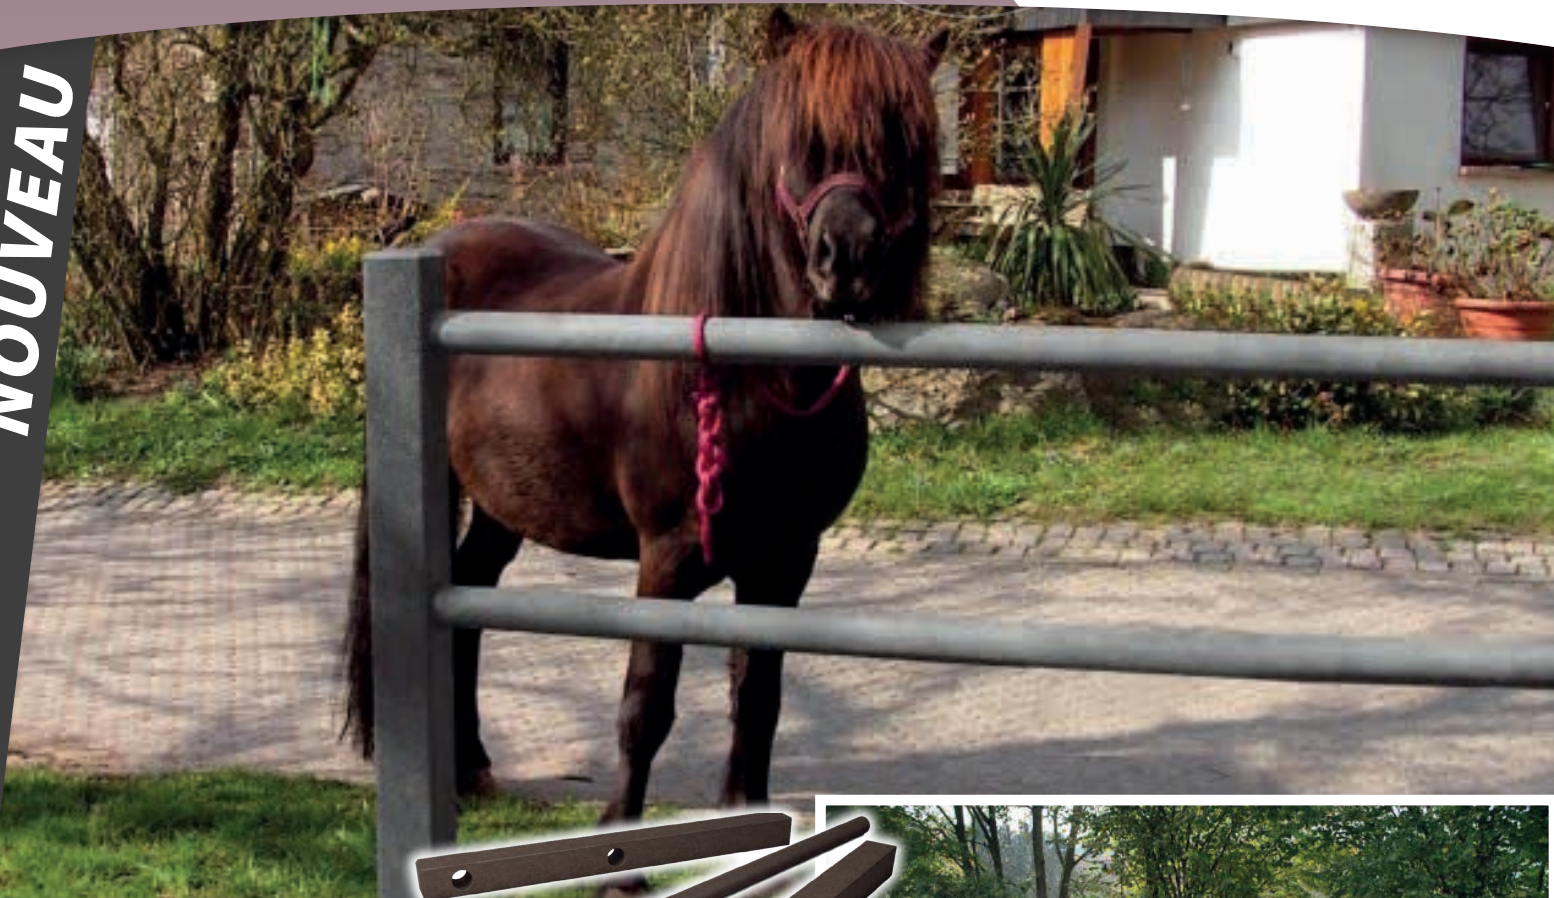

Entourage de pâturage

PROTECTION

NOUVEAU

AVANTAGES

- ⊕ Imputrescible
- ⊕ Ne craint pas les UV
- ⊕ Entretien facile
- ⊕ Pas d'écharde

**GARANTIE
15 ANS**

CARACTÉRISTIQUES TECHNIQUES

Référence	Désignation	Diamètre en mm	Longueur en mm	Couleur
06010200105	Poteau central entourage horizontal	120	1500	Gris
06010200106	Poteau d'extrémité horizontal	120	1500	Gris
06010200107	Poteau d'extrémité horizontal	120	1500	Marron
06010200108	Lisse entretoise en tourage horizontale	80	2250	Gris
06010200109	Lisse entretoise en tourage horizontale	80	2250	Marron