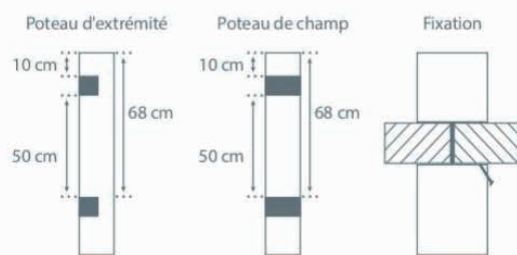

Entourage de pâturage

PROTECTION

NOUVEAU

AVANTAGES

- ⊕ Imputrescible
- ⊕ Ne craint pas les UV
- ⊕ Entretien facile
- ⊕ Pas d'écharde

**GARANTIE
15 ANS**

CARACTÉRISTIQUES TECHNIQUES

Référence	Désignation	Diamètre en mm	Longueur en mm	Couleur
06010200105	Poteau central entourage horizontal	120	1500	Gris
06010200106	Poteau d'extrémité horizontal	120	1500	Gris
06010200107	Poteau d'extrémité horizontal	120	1500	Marron
06010200108	Lisse entretoise en tourage horizontale	80	2250	Gris
06010200109	Lisse entretoise en tourage horizontale	80	2250	Marron