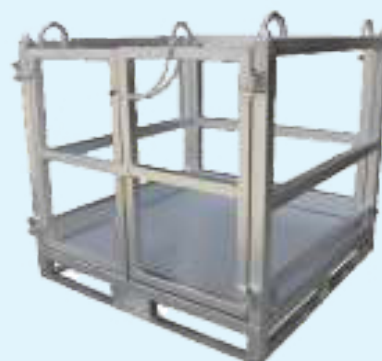

CONTENEUR GRILLAGÉ ET RACK

BEISER
environnement

Fournisseur pour l'agriculture et l'industrie

05021100005

Box pour bouteille de gaz

» Charge : 1000 kg