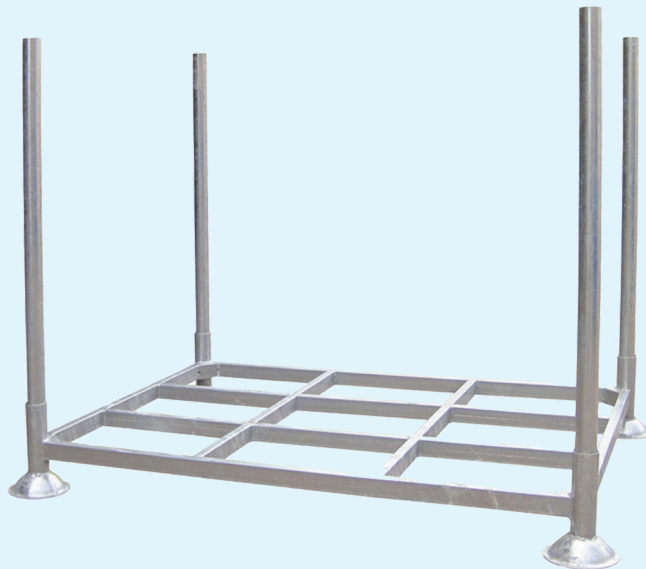

CONTENEUR GRILLAGÉ ET RACK

BEISER
environnement

Fournisseur pour l'agriculture et l'industrie

05021100001

Conteneur rack

- » Dimension : 1430 x 1060 x 1200 mm
- » Charge : 1000 kg

AVANTAGES

- ✓ Fabriqué en acier galvanisé pour une meilleure résistance à la corrosion
- ✓ Entièrement mécano soudé
- ✓ Rack gerbable et empilable sur 3 hauteurs
- ✓ Capacité du charge de 1000 Kg
- ✓ Stockage flexible
- ✓ Economie d'espace

Référence article	Désignation	Dimensions en mm L x l x h	Capacité de charge en Kg	Poids	Coloris
05021100001	Conteneur rack	1430 x 1060 x 1200	1000	54 kg	Fiinition zinguée

05021100002