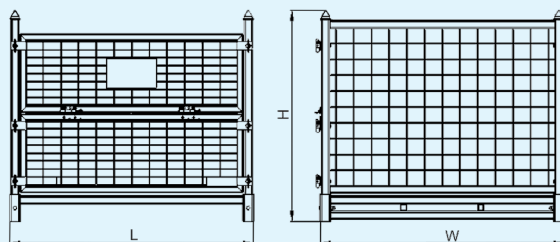

AVANTAGES

- ✓ ½ Porte rabattable en façade pour un accès facilité
- ✓ Entièrement mécano soudé
- ✓ Structure grillagée
- ✓ Capacité du charge de 1000 Kg

Référence article	Désignation	Dimensions en mm L x l x h	Capacité de charge en Kg	Poids	Coloris
05021100002	Box grillage	1160 x 1210 x 1000	1000	72,5 kg	Gris

BEISER Environnement
Domaine de la Reidt - 67330 BOUXWILLER

CONTENEUR GRILLAGÉ ET RACK

BEISER
environnement
Fournisseur pour l'agriculture et l'industrie

05021100003

Box grillage avec passage de fourche

- » Dimension : 1160 x 1210 x 1000 mm
- » Charge : 1000 kg

Référence article	Désignation	Dimensions en mm L x l x h	Capacité de charge en Kg	Poids	Coloris
05021100003	Box grillage avec passage de fourche	1160 x 1210 x 1000	1000	78 kg	Gris

05021100004

Box grillage pour bouteille de gaz