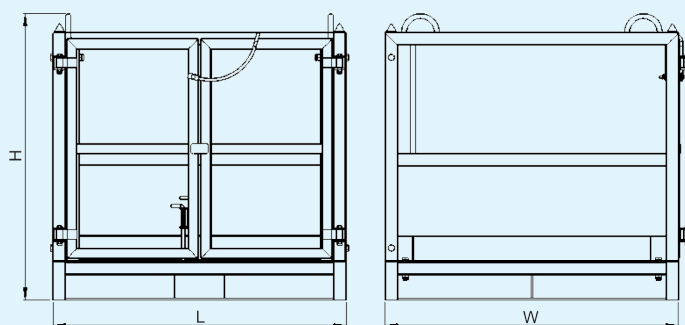

AVANTAGES

- ✔ Structure robuste entièrement mécano soudé
- ✔ 4 anneaux d'arrimage sur le dessus afin de faciliter le transport
- ✔ 2 portes battantes avec verrou sol à gauche + verrouillage battant droit
- ✔ Pour le stockage du bouteilles de gaz selon les prescriptions en vigueur
- ✔ Sangle d'arrimage des bouteilles de gaz
- ✔ Capacité de charge de 1000 Kg