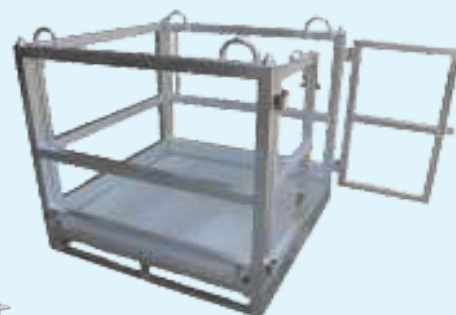

CONTENEUR GRILLAGÉ ET RACK

BEISER
environnement

Fournisseur pour l'agriculture et l'industrie

05021100005

Box pour bouteille de gaz

» Charge : 1000 kg