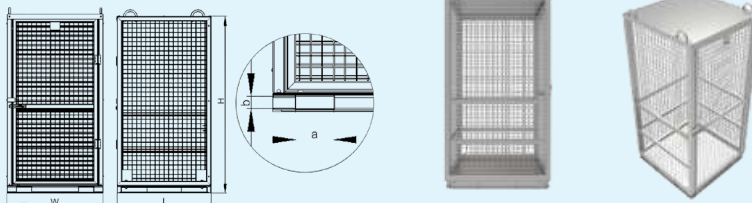

Box grillage pour bouteille de gaz

- » Charge : 750 kg