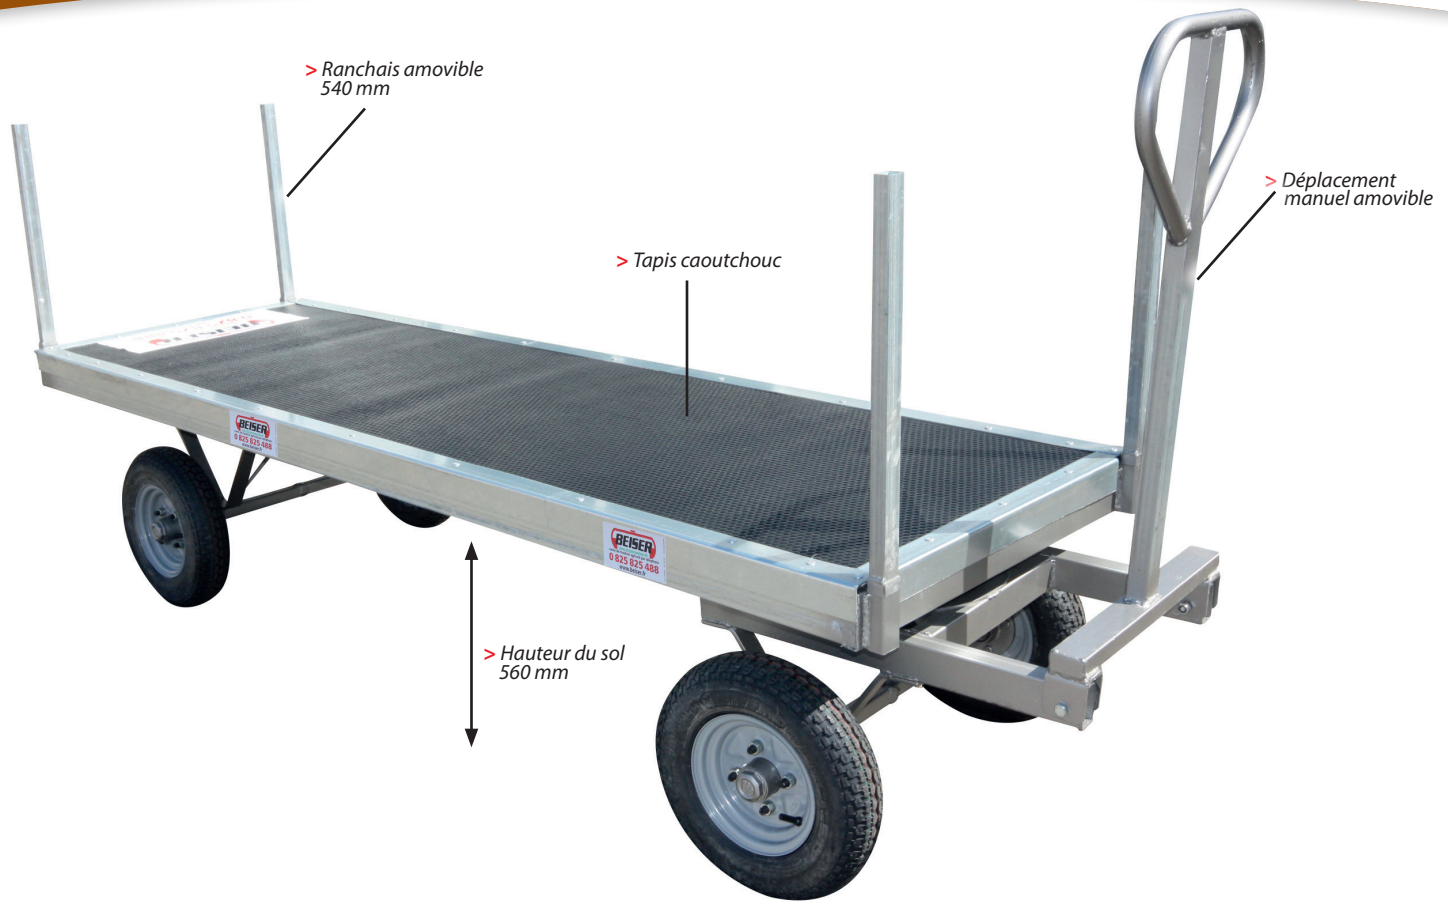

Chariot à fourrage

Galvanisé

ÉLEVAGE

➔ **Idéal pour transporter votre fourrage**

AVANTAGES

- + Structure en acier galvanisé
- + Tête d'attelage sur tourelle amovible et repliable (déplacement manuel ou attelage boule)
- + Plateau avec tapis caoutchouc 10mm anti-dérapant
- + Roue gonflé 3,5-8
- + Ranchais de série, 4 pièces

➔ Caractéristiques techniques

Référence	Désignation	Dimension hors tout flèche replié L x l en mm	Dimension du plateau L x l en mm	Poids en kg
05011210030	Chariot à fourrage galvanisé	2750 x 800	2500 x 800	151

• Charge maximum : 800 kg

> Roue 3,5-8 gonflé

Photos non contractuelles. Les caractéristiques, les dimensions et les poids indiqués sur cette fiche n'ont qu'une valeur indicative.

BEISER Environnement
 Domaine de la Reidt • 67330 BOUXWILLER

Chariot à fourrage

Galvanisé

ÉLEVAGE

Au choix pour la barre de traction :

- Soit manuelle
- Soit avec attache boule

A préciser lors de votre commande

BEISER Environnement
Domaine de la Reidt • 67330 BOUXWILLER