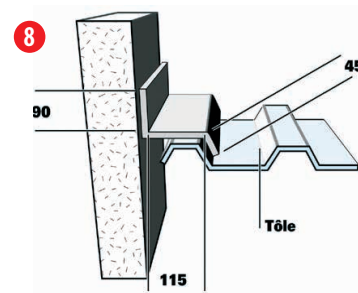

CARACTÉRISTIQUES TECHNIQUES

Référence	Désignation
1 04080201	Faîtière contre mur 2 m
2 04080202	Faîtière double crantée 2m
3 04080203	Faîtière mixte 2m
4 04080204	Faîtière plate 2 m
5 04080205	Faîtière sur mur 2 m
6 04080209	Demi faîtière à boudin
7 04080210	Bande de rive
8 04080211	Solin contre mur 2 m
9 04080202	Faîtière double crantée ventilée
10 04080313006	Film anticondensation
11 04080212015	Cloisir négatif pour tôles nervurées
12 04080212016	Cloisir positif pour tôles nervurées
13 04080508	Bavette de gouttières pour tôles nervurées
14 04080313	Douille magnétique DIFFÉRENTS MODÈLES CONSULTEZ-NOUS