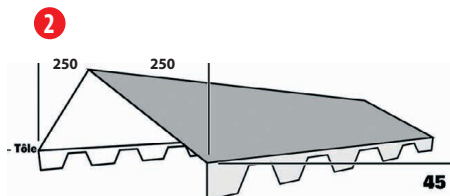

Accessoires tôles nervurées

Longueur utile : 1,70 m

TÔLES