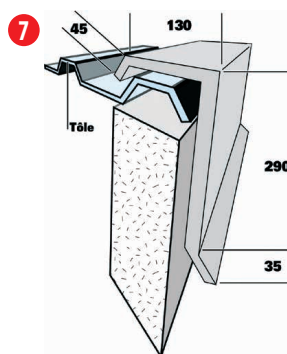

CARACTÉRISTIQUES TECHNIQUES

Référence	Désignation
1 04080201	Faîtière contre mur 2 m
2 04080202	Faîtière double crantée 2m
3 04080203	Faîtière mixte 2m
4 04080204	Faîtière plate 2 m
5 04080205	Faîtière sur mur 2 m
6 04080209	Demi faîtière à boudin
7 04080210	Bande de rive
8 04080211	Solin contre mur 2 m
9 04080202	Faîtière double crantée ventilée
10 04080313006	Film anticondensation
11 04080212015	Cloisir négatif pour tôles nervurées
12 04080212016	Cloisir positif pour tôles nervurées
13 04080508	Bavette de gouttières pour tôles nervurées
14 04080313	Douille magnétique DIFFÉRENTS MODÈLES CONSULTEZ-NOUS