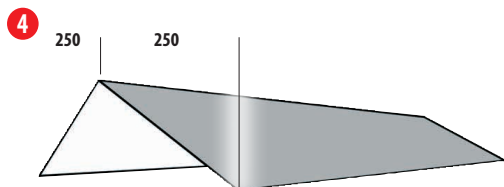

Accessoires tôles nervurées

Longueur utile : 1,70 m

TÔLES