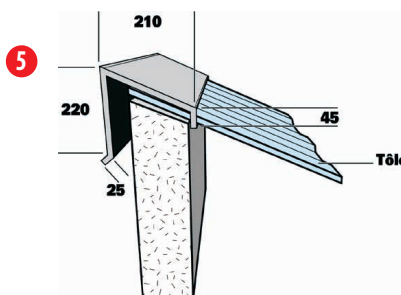

Accessoires tôles nervurées

Longueur utile : 1,70 m

TÔLES