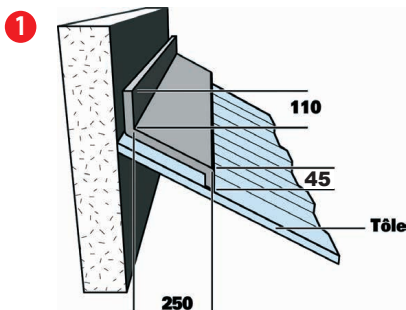

Accessoires tôles nervurées

Longueur utile : 1,70 m

TÔLES