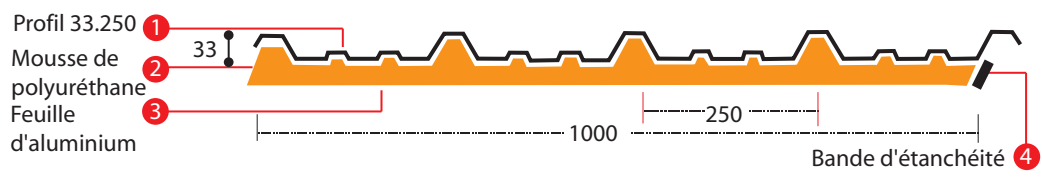

Tôle isolée économique

Profil 33/250/1000

TÔLES

Feuille d'aluminium
blanche face interne

- RAL 5008
bleu ardoise
- RAL 6011
vert réséda
- RAL 1015
jaune sable
- RAL 8012
brun rouge

Autre RAL, nous consulter

Tôle à utiliser aussi bien en toiture qu'en bardage, que ce soit pour une construction neuve ou une rénovation

AVANTAGES

- ⊕ Isolation thermique en mousse polyuréthane, 3 fois plus isolante que la laine de roche
- ⊕ Légère, donc une structure allégée est suffisante
- ⊕ Évite la condensation
- ⊕ Longueur de 2,55 à 12 m sur mesure
- ⊕ Évite les nuisances sonores

CARACTÉRISTIQUES TECHNIQUES

Référence	Désignation
famille 040301	Tôle isolée économique

- Résiste aux vapeurs d'ammoniaque
- Épaisseur de la tôle en acier : 0,60 mm
- Largeur 1,05 m, largeur utile : 1,00 m
- Longueur : de 2,55 à 12 m sur mesure
- Épaisseur de l'isolation : 30 - 40 - 60 mm