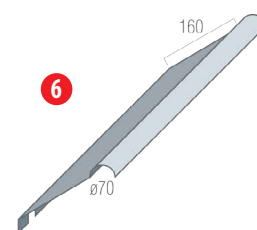

Accessoires tôles nervurées

Longueur utile : 1,70 m

TÔLES