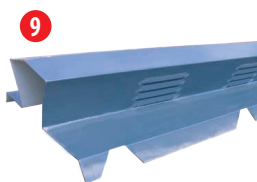

CARACTÉRISTIQUES TECHNIQUES

Référence	Désignation
1 04080201	Faîtière contre mur 2 m
2 04080202	Faîtière double crantée 2m
3 04080203	Faîtière mixte 2m
4 04080204	Faîtière plate 2 m
5 04080205	Faîtière sur mur 2 m
6 04080209	Demi faîtière à boudin
7 04080210	Bande de rive
8 04080211	Solin contre mur 2 m
9 04080202	Faîtière double crantée ventilée
10 04080313006	Film anticondensation
11 04080212015	Cloisir négatif pour tôles nervurées
12 04080212016	Cloisir positif pour tôles nervurées
13 04080508	Bavette de gouttières pour tôles nervurées
14 04080313	Douille magnétique DIFFÉRENTS MODÈLES CONSULTEZ-NOUS