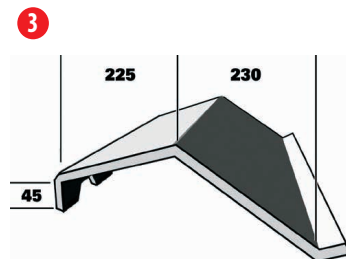

Accessoires tôles nervurées

Longueur utile : 1,70 m

TÔLES