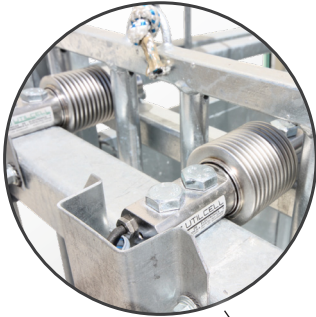

Cage de pesage

3 sorties pour ovins

ÉLEVAGE

NOUVEAU

> Pesée aérienne