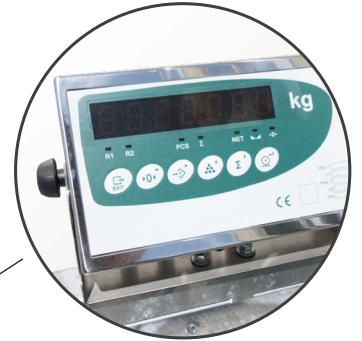

### AVANTAGES

- + Matériel robuste 100% galvanisé
- + Facilité de déplacement
- + Confort de travail
- + Pesée aérienne
- + 3 sorties

➤ **Caractéristiques techniques**

Référence	Désignation	Dimensions hors-tout (L x l x h en mm)
03999900052	Cage de pesage 3 sorties pour ovins	1170 x 555 x 1940

# Cage de pesage

3 sorties pour ovins

## ÉLEVAGE

**NOUVEAU**

> Pesée aérienne

> Indicateur de pesée électronique avec chargeur

> Porte guillotine avant

> Porte guillotine arrière

> Poignée repliable pour déplacer la cage

> Porte latérale coulissante de sortie