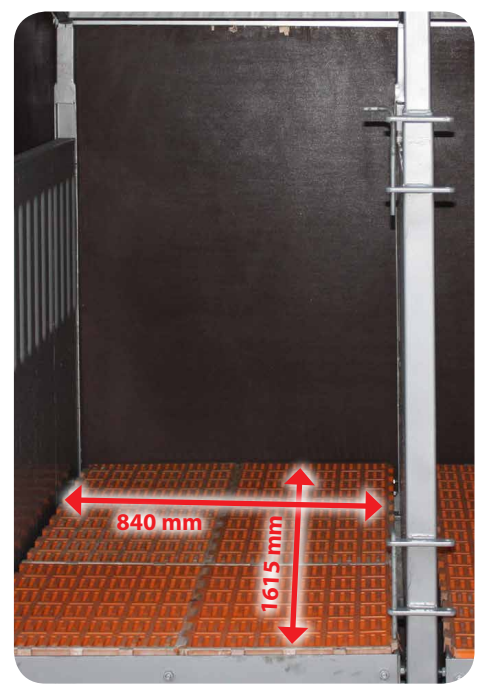

Photos non contractuelles. Les caractéristiques, les dimensions et les poids indiqués sur cette fiche n'ont qu'une valeur indicative.

BEISER Environnement • Domaine de la Reidt
67330 BOUXWILLER • Fax : 0 825 720 001
0,15 € TTC/min

www.beiser.fr
DEVIS ET ACHAT EN LIGNE

BEISER
environnement
Fournisseur pour l'agriculture et l'industrie
0 825 825 488
0,15 € TTC/min