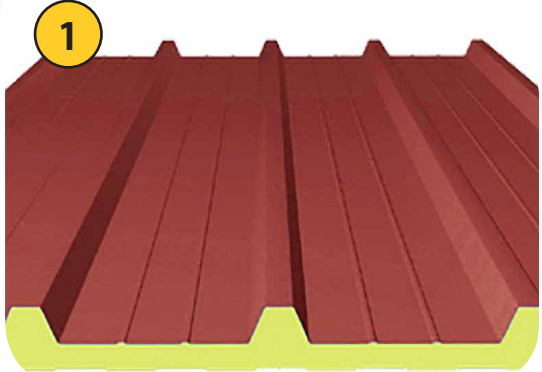

## ÉLEVAGE

AVEC TOIT ISOLÉ ET BARDAGE ISOLÉ  
40 MM D'ÉPAISSEUR

NOUVEAU

UNIQUE EN EUROPE

FIXATIONS POUR LE RANGEMENT DES ROUES

> Tôle isolée 40 mm d'épaisseur

> Caillebotis PVC

> Passages de fourches pour le déplacement