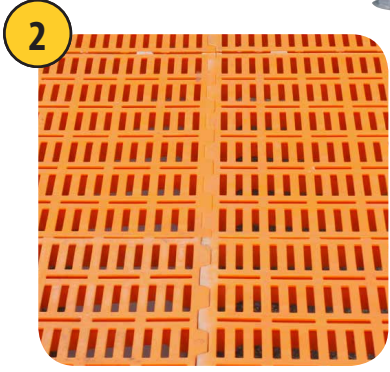

# Box à veaux 5 places sur roues

## ÉLEVAGE

AVEC TOIT ISOLÉ ET BARDAGE ISOLÉ  
40 MM D'ÉPAISSEUR

NOUVEAU

UNIQUE EN EUROPE

FIXATIONS POUR LE RANGEMENT DES ROUES

> Tôle isolée 40 mm d'épaisseur

> Caillebotis PVC

> Passages de fourches pour le déplacement