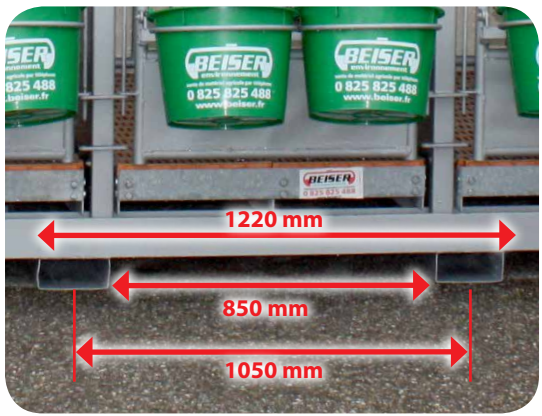

### ➤ Caractéristiques techniques

Référence	Désignation	Dimensions hors tout L x l x H en mm	Dimensions box L x l x H en mm
03110100022	Box à veaux 5 places sur roues avec toit isolé + bardage isolé 40 mm et paroi PVC	5 650 x 1 580 x 2 130	4 900 x 1 580 x 2 130

## ÉLEVAGE

AVEC TOIT ISOLÉ ET BARDAGE ISOLÉ  
40 MM D'ÉPAISSEUR

NOUVEAU

UNIQUE EN EUROPE

FIXATIONS POUR LE RANGEMENT DES ROUES

> Tôle isolée 40 mm d'épaisseur

> Caillebotis PVC

> Passages de fourches pour le déplacement

> Parois intérieures PVC

Photos non contractuelles. Les caractéristiques, les dimensions et les poids indiqués sur cette fiche n'ont qu'une valeur indicative.

BEISER Environnement • Domaine de la Reidt  
67330 BOUXWILLER • Fax : 0 825 720 001  
0,15 € TTC/min