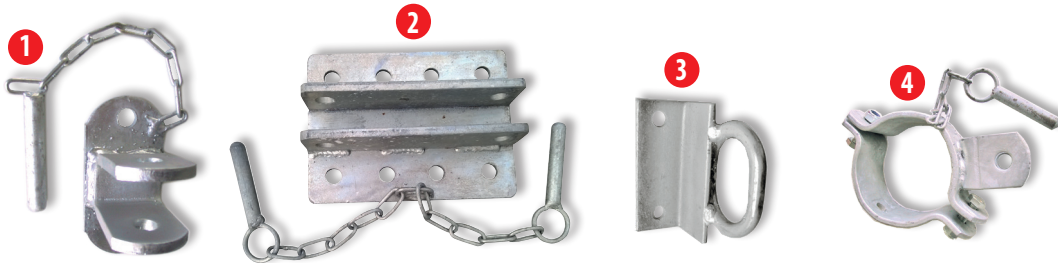

Fixations pour barrières

ÉLEVAGE

www.beiser.fr
DEVIS ET ACHAT EN LIGNE

Caractéristiques techniques

Référence	Désignation
1	Fixation simple support
2	Fixation double support
3	Ferrure de réception verrou
4	Bride simple support
5	Bride double support
6	Bride double support en angle
7	Bride triple support
8	Bride quadruple support
9	Bride simple réception verrou
10	Bride double réception verrou

- Fixations pour supports bois et fer ou poteau rond, barrières, cornadis,...
- 100 % galvanisées
- Pour une mise en place rapide et pratique

NOUVEAU

BRIDE CARÉE
(EXISTE DANS TOUTES LES VERSIONS)

Poteaux et fourreaux pour stabulations

Référence	Désignation
11	Poteau carré 100 x 100, longueur 2,25 m
12	Poteau nu rond galva 2 m Ø 100 mm
13	Poteau sur platine
14	Fourreau plastique Ø102 + fond de fourreau

Présence d'un ergot sur les poteaux ronds afin de faciliter la mise en place et d'éviter l'effet de rotation