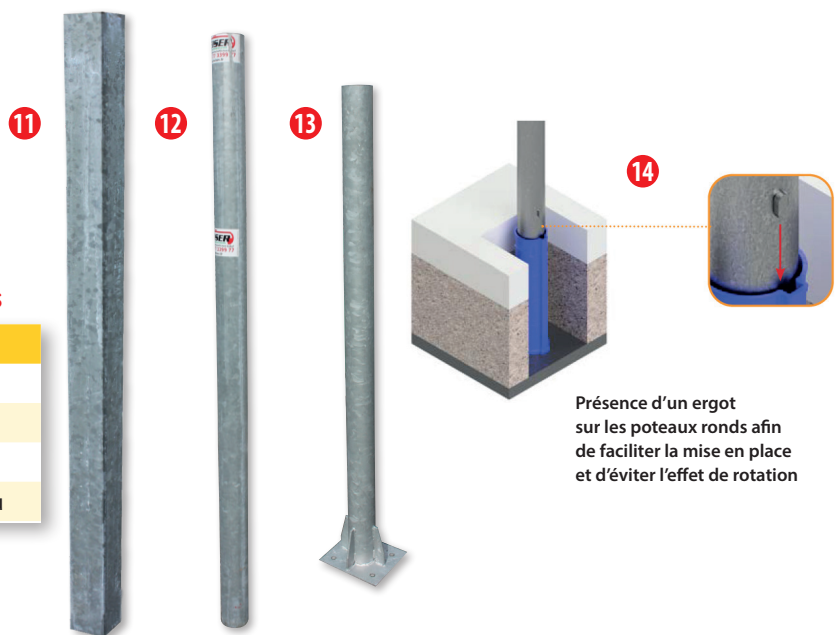

Fixations pour barrières

ÉLEVAGE

www.beiser.fr
DEVIS ET ACHAT EN LIGNE

Caractéristiques techniques

Référence	Désignation
1	Fixation simple support
2	Fixation double support
3	Ferrure de réception verrou
4	Bride simple support
5	Bride double support
6	Bride double support en angle
7	Bride triple support
8	Bride quadruple support
9	Bride simple réception verrou
10	Bride double réception verrou

- Fixations pour supports bois et fer ou poteau rond, barrières, cornadis,...
- 100 % galvanisées
- Pour une mise en place rapide et pratique

NOUVEAU

BRIDE CARÉE
(EXISTE DANS TOUTES LES VERSIONS)

Poteaux et fourreaux pour stabulations

Référence	Désignation
11	Poteau carré 100 x 100, longueur 2,25 m
12	Poteau nu rond galva 2 m Ø 100 mm
13	Poteau sur platine
14	Fourreau plastique Ø102 + fond de fourreau

Présence d'un ergot sur les poteaux ronds afin de faciliter la mise en place et d'éviter l'effet de rotation