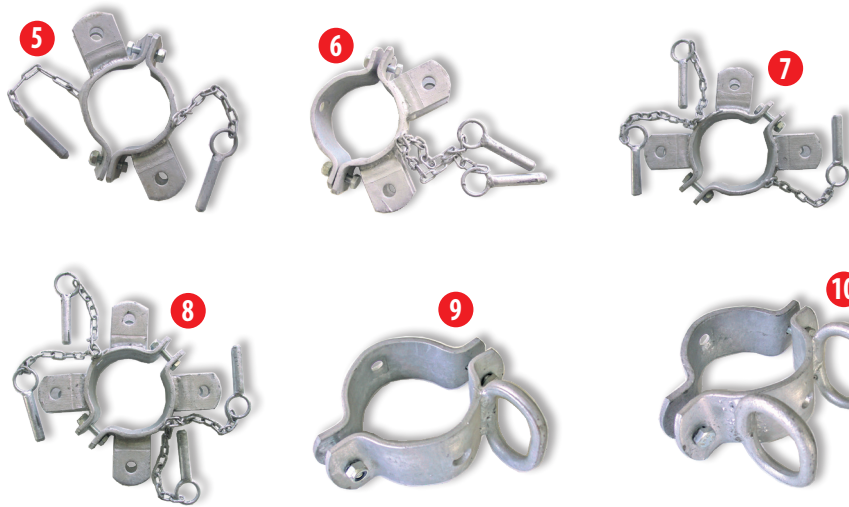

Fixations pour barrières

ÉLEVAGE

www.beiser.fr
DEVIS ET ACHAT EN LIGNE

Caractéristiques techniques

Référence	Désignation
1	Fixation simple support
2	Fixation double support
3	Ferrure de réception verrou
4	Bride simple support
5	Bride double support
6	Bride double support en angle
7	Bride triple support
8	Bride quadruple support
9	Bride simple réception verrou
10	Bride double réception verrou

- Fixations pour supports bois et fer ou poteau rond, barrières, cornadis,...
- 100 % galvanisées
- Pour une mise en place rapide et pratique

NOUVEAU

BRIDE CARÉE
(EXISTE DANS TOUTES LES VERSIONS)

Poteaux et fourreaux pour stabulations

Référence	Désignation
11	Poteau carré 100 x 100, longueur 2,25 m
12	Poteau nu rond galva 2 m Ø 100 mm
13	Poteau sur platine
14	Fourreau plastique Ø102 + fond de fourreau

Présence d'un ergot sur les poteaux ronds afin de faciliter la mise en place et d'éviter l'effet de rotation