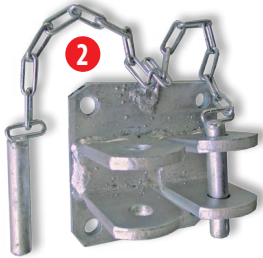

Fixations pour barrières

ÉLEVAGE