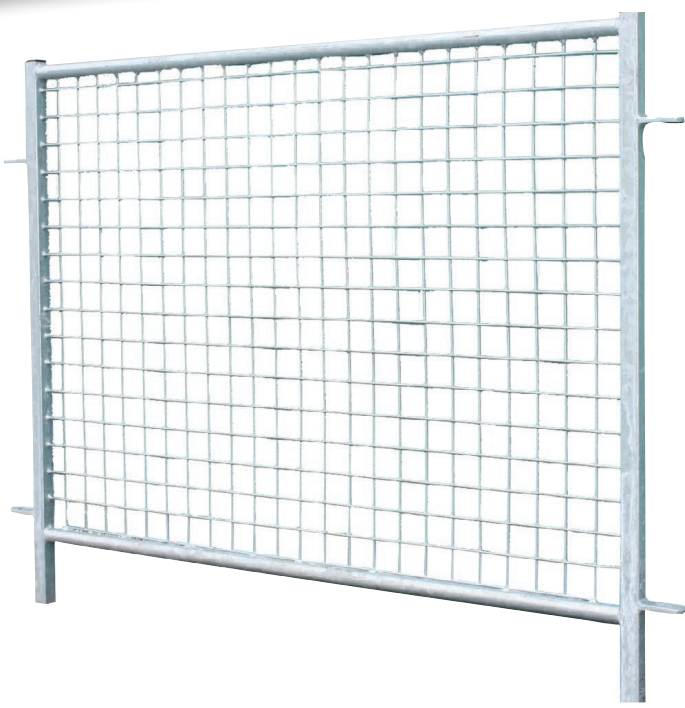

# Barrière ovin grillagée & tolée

### 100% GALVANISÉE

Idéale pour la séparation ou un enclos à petit bétail (moutons...)

- AVANTAGES**
- + Léger, facile à mettre en place
  - + 100 % galvanisée

#### CARACTÉRISTIQUES TECHNIQUES

Référence	Désignation	Dimension L x h en mm
03060299009	Barrière ovin tolée	1250 x 900
03060299010	Barrière ovin grillagée	1250 x 900