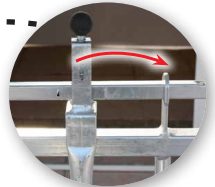

Niche collective 10 veaux

Avec caillebotis en PVC

"4 étoiles"

ÉLEVAGE

NOUVEAU

Déplacez votre parc et abri avec les veaux à l'intérieur pour un nettoyage simplifié

AVEC ABRI SUR ROUES

DÉPLACEZ
VOTRE PARC ET ABRI
EN TOUTE SIMPLICITÉ !

Système de blocage individuel des cornadis

1. 1 Structure renforcée en fibre de verre
2. 2 Anneau de levage
3. 3 Portillon de service
4. 4 Cornadis 10 places avec blocage individuel et porte-seaux à tétine rabattables par élément de 5
5. 5 10 seaux à tétine
6. 6 Structure tubulaire autoportante galvanisée à chaud
7. 7 Porte-seaux 20 litres de série (seau 20 litres en option)
8. 8 Séparation parc/niche
9. 9 Râtelier intérieur

SÉPARATION
PARC/NICHE

NOUVEAU

Support pour pierre de sel de série (pierre de sel non fournie)

Abreuvoir à niveau constant avec support (de série)

BEISER Environnement • Domaine de la Reidt
67330 BOUXWILLER • Fax : 0 825 720 001

0,15 € TTC/min

BEISER
environnement
Fournisseur pour l'agriculture et l'industrie
0 825 825 488

0,15 € TTC/min