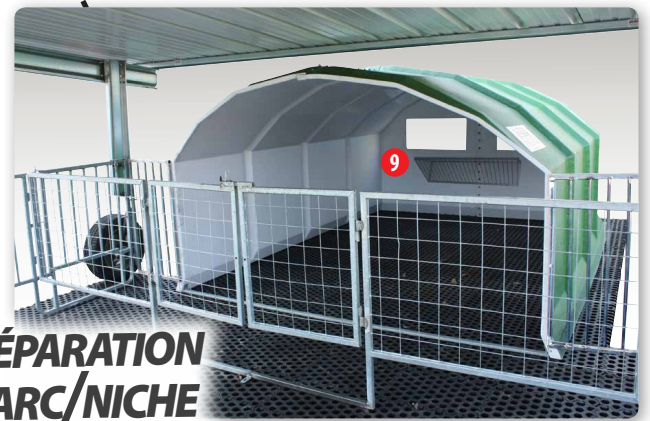

- Ouverture de la niche h x l : 1500 x 3000 mm
- Poids de la niche seule : 135 kg

DÉTAILS

BEISER Environnement • Domaine de la Reidt
67330 BOUXWILLER • Fax : 0 825 720 001

0,15 € TTC/min

BEISER
environnement
Fournisseur pour l'agriculture et l'industrie
0 825 825 488

0,15 € TTC/min

Niche collective 10 veaux

Avec caillebotis en PVC

"4 étoiles"

ÉLEVAGE

NOUVEAU

Déplacez votre parc et abri avec les veaux à l'intérieur pour un nettoyage simplifié

AVEC ABRI SUR ROUES

DÉPLACEZ
VOTRE PARC ET ABRI
EN TOUTE SIMPLICITÉ !

Système de blocage individuel des cornadis

- 1 Structure renforcée en fibre de verre
- 2 Anneau de levage
- 3 Portillon de service
- 4 Cornadis 10 places avec blocage individuel et porte-seaux à tétine rabattables par élément de 5
- 5 10 seaux à tétine
- 6 Structure tubulaire autoportante galvanisée à chaud
- 7 Porte-seaux 20 litres de série (seau 20 litres en option)
- 8 Séparation parc/niche
- 9 Râtelier intérieur