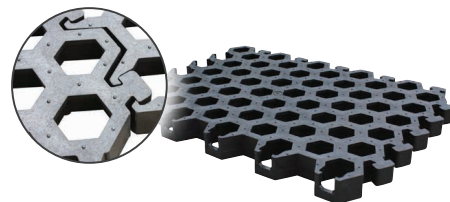

Séparation parc/niche

Système de blocage individuel des cornadis

Auges en option

AVANTAGES

- ⊕ Abri en tôle laquée sur roues => permet de garder les veaux au sec sur toute la surface de la niche + parc
- ⊕ Facile à monter et à déplacer
- ⊕ Nettoyage ultra pratique grâce aux roues fixées sur l'abri
- ⊕ Résistante aux U.V.
- ⊕ Durée de vie exceptionnelle
- ⊕ Conçue pour résister à des températures extrêmes
- ⊕ Structure couverte : 13 m² (niche) + parc
- ⊕ Caillebotis PVC : Maintient de la litière sèche et réduit la fréquence du paillage

Avec caillebotis PVC recyclé

CARACTÉRISTIQUES TECHNIQUES

Référence	Modèle	L en mm	I en mm	H en mm
03050202015	Niche à veaux igloo 16 places "4 étoiles" avec parc et abri sur roues	7200	3900	2180

- Ouverture de la niche h x l : 1400 x 2300 mm
- Poids de la niche seule : 225 kg

Niche collective igloo 16 places "4 ÉTOILES"

ÉLEVAGE

Détail caillebotis

**AVEC CAILLEBOTIS
PVC RECYCLÉ**

- 1 Structure renforcée en fibre de verre
- 2 Anneau de levage
- 3 Portillon de service
- 4 Cornadis à blocage individuel + porte-seaux à tétine (x2)
- 5 Cornadis 8 places avec blocage individuel et porte-seaux à tétine rabattables par élément de 4
- 6 16 seaux à tétine
- 7 Structure tubulaire autoportante galvanisée à chaud
- 8 2 râteliers à foin à l'intérieur de l'igloo
- 9 Cheminées d'aération
- 10 Porte-seaux 20 litres de série (seau 20 litres en option)
- 11 4 auges en polyester (en option)
- 12 Séparation parc/niche