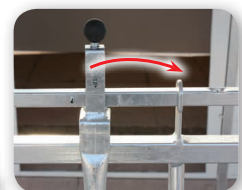

Séparation parc/niche

Système de blocage individuel des cornadis

Auges en option

AVANTAGES

- ⊕ Abri en tôle laquée sur roues => permet de garder les veaux au sec sur toute la surface de la niche + parc
- ⊕ Facile à monter et à déplacer
- ⊕ Nettoyage ultra pratique grâce aux roues fixées sur l'abri
- ⊕ Résistante aux U.V.
- ⊕ Durée de vie exceptionnelle
- ⊕ Conçue pour résister à des températures extrêmes
- ⊕ Structure couverte : 13 m² (niche) + parc
- ⊕ Caillebotis PVC : Maintient de la litière sèche et réduit la fréquence du paillage