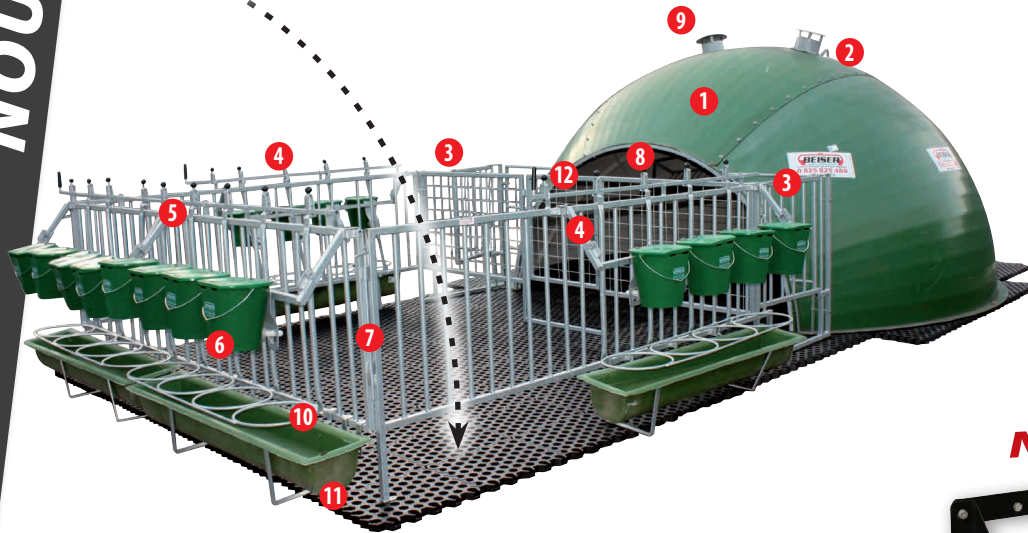

Séparation parc/niche

Système de blocage individuel des cornadis

Auges en option

AVANTAGES

- ⊕ Abri en tôle laquée sur roues => permet de garder les veaux au sec sur toute la surface de la niche + parc
- ⊕ Facile à monter et à déplacer
- ⊕ Nettoyage ultra pratique grâce aux roues fixées sur l'abri
- ⊕ Résistante aux U.V.
- ⊕ Durée de vie exceptionnelle
- ⊕ Conçue pour résister à des températures extrêmes
- ⊕ Structure couverte : 13 m² (niche) + parc
- ⊕ Caillebotis PVC : Maintient de la litière sèche et réduit la fréquence du paillage

Avec caillebotis PVC recyclé

CARACTÉRISTIQUES TECHNIQUES

Référence	Modèle	L en mm	I en mm	H en mm
03050202015	Niche à veaux igloo 16 places "4 étoiles" avec parc et abri sur roues	7200	3900	2180

- Ouverture de la niche h x l : 1400 x 2300 mm
- Poids de la niche seule : 225 kg

Timon d'attelage

**OPTIONS
ET DÉTAILS**

BEISER Environnement • Domaine de la Reidt
67330 BOUXWILLER • Fax : 0 825 720 001

0,15 € TTC/min

0,15 € TTC/min

Photos non contractuelles. Les caractéristiques, les dimensions et les poids indiqués sur cette fiche n'ont qu'une valeur indicative.

Niche collective igloo 16 places "4 ÉTOILES"

ÉLEVAGE

Détail caillebotis

**AVEC CAILLEBOTIS
PVC RECYCLÉ**

- 1 Structure renforcée en fibre de verre
- 2 Anneau de levage
- 3 Portillon de service
- 4 Cornadis à blocage individuel + porte-seaux à tétine (x2)
- 5 Cornadis 8 places avec blocage individuel et porte-seaux à tétine rabattables par élément de 4
- 6 16 seaux à tétine
- 7 Structure tubulaire autoportante galvanisée à chaud
- 8 2 râteliers à foin à l'intérieur de l'igloo
- 9 Cheminées d'aération
- 10 Porte-seaux 20 litres de série (seau 20 litres en option)
- 11 4 auges en polyester (en option)
- 12 Séparation parc/niche