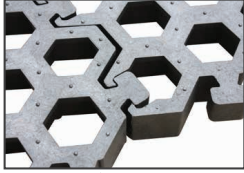

Niche collective igloo 16 places "4 ÉTOILES"

ÉLEVAGE

Détail caillebotis

**AVEC CAILLEBOTIS
PVC RECYCLÉ**

- 1 Structure renforcée en fibre de verre
- 2 Anneau de levage
- 3 Portillon de service
- 4 Cornadis à blocage individuel + porte-seaux à tétine (x2)
- 5 Cornadis 8 places avec blocage individuel et porte-seaux à tétine rabattables par élément de 4
- 6 16 seaux à tétine
- 7 Structure tubulaire autoportante galvanisée à chaud
- 8 2 râteliers à foin à l'intérieur de l'igloo
- 9 Cheminées d'aération
- 10 Porte-seaux 20 litres de série (seau 20 litres en option)
- 11 4 auges en polyester (en option)
- 12 Séparation parc/niche