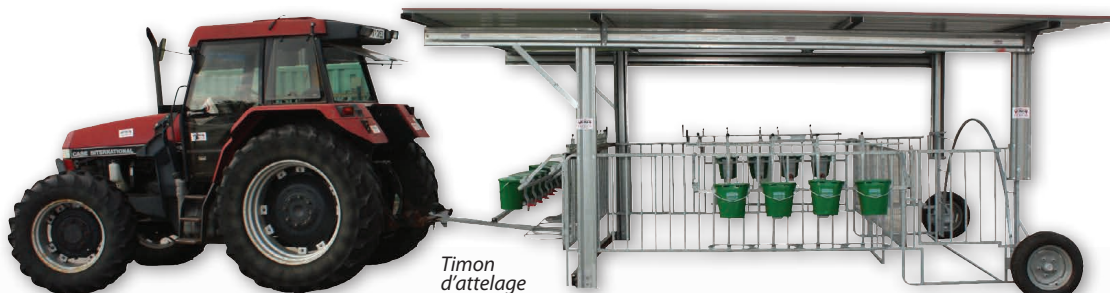

Niche collective igloo 16 places "4 ÉTOILES"

ÉLEVAGE

NOUVEAU

NOUVEAU
**AVEC SUPPORT PIERRE
DE SEL ET ABREUVOIR**
(VOIR PAGE 2)

AVEC ABRI SUR ROUES

**DÉPLACEZ
VOTRE PARC ET ABRI
EN TOUTE SIMPLICITÉ !**

Déplacez votre parc et abri avec les veaux à l'intérieur pour un nettoyage simplifié

Séparation parc/niche

Système de blocage individuel des cornadis

Auges en option

AVANTAGES

- ⊕ Abri en tôle laquée sur roues => permet de garder les veaux au sec sur toute la surface de la niche + parc
- ⊕ Facile à monter et à déplacer
- ⊕ Nettoyage ultra pratique grâce aux roues fixées sur l'abri
- ⊕ Résistante aux U.V.
- ⊕ Durée de vie exceptionnelle
- ⊕ Conçue pour résister à des températures extrêmes
- ⊕ Structure couverte : 13 m² (niche) + parc
- ⊕ Caillebotis PVC : Maintient de la litière sèche et réduit la fréquence du paillage

Avec caillebotis PVC recyclé

CARACTÉRISTIQUES TECHNIQUES

Référence	Modèle	L en mm	I en mm	H en mm
03050202015	Niche à veaux igloo 16 places "4 étoiles" avec parc et abri sur roues	7200	3900	2180

- Ouverture de la niche h x l : 1400 x 2300 mm
- Poids de la niche seule : 225 kg

Niche collective igloo 16 places "4 ÉTOILES"

ÉLEVAGE

Détail caillebotis

**AVEC CAILLEBOTIS
PVC RECYCLÉ**

- 1 Structure renforcée en fibre de verre
- 2 Anneau de levage
- 3 Portillon de service
- 4 Cornadis à blocage individuel + porte-seaux à tétine (x2)
- 5 Cornadis 8 places avec blocage individuel et porte-seaux à tétine rabattables par élément de 4
- 6 16 seaux à tétine
- 7 Structure tubulaire autoportante galvanisée à chaud
- 8 2 râteliers à foin à l'intérieur de l'igloo
- 9 Cheminées d'aération
- 10 Porte-seaux 20 litres de série (seau 20 litres en option)
- 11 4 auges en polyester (en option)
- 12 Séparation parc/niche