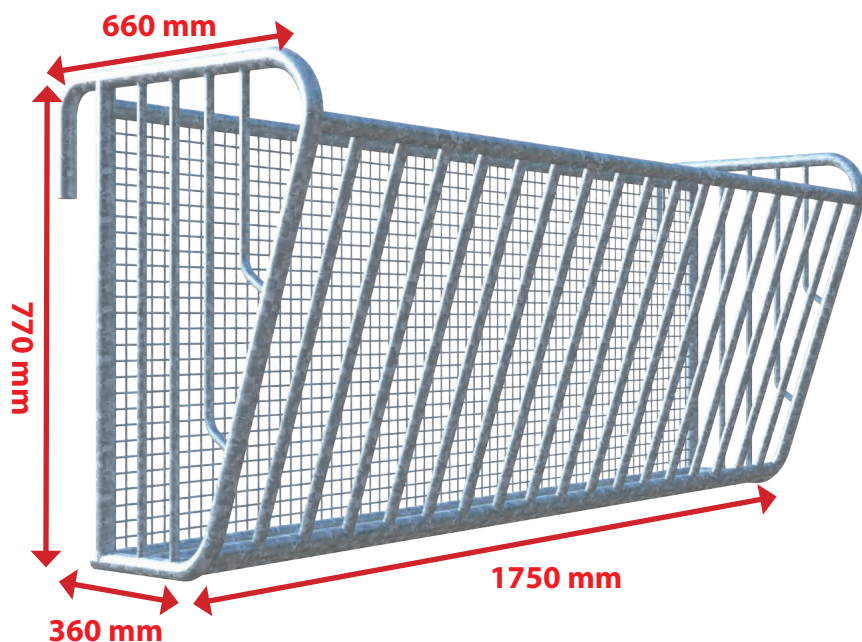

Râtelier pour barrière

ÉLEVAGE

100%

GALVANISÉ

www.beiser.fr
DEVIS ET ACHAT EN LIGNE

AVANTAGES

- ⊕ Peuvent se suspendre sur barrière
- ⊕ Arrière du râtelier en treillis soudés
- ⊕ Structure galvanisée

CARACTÉRISTIQUES TECHNIQUES

Référence	Désignation	Dimension L x l en mm	Poids en kg
0302020001	Râtelier pour barrière 1 M	1000 x 220 x 720	20
0302020036	Râtelier pour barrière 1,75 M	1750 x 360 x 770	36

- Barreaudage de \varnothing 25
- Structure en tube de \varnothing 20/27