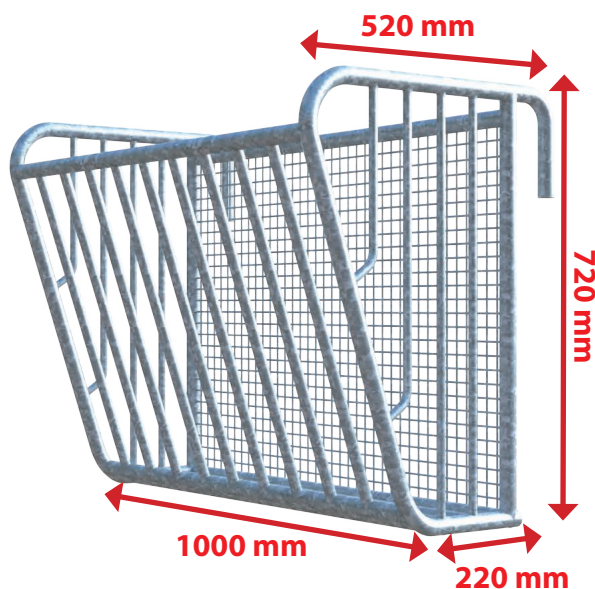

Râtelier pour barrière

ÉLEVAGE

100%

GALVANISÉ

www.beiser.fr
DEVIS ET ACHAT EN LIGNE

AVANTAGES

- ⊕ Peuvent se suspendre sur barrière
- ⊕ Arrière du râtelier en treillis soudés
- ⊕ Structure galvanisée

CARACTÉRISTIQUES TECHNIQUES

Référence	Désignation	Dimension L x l en mm	Poids en kg
0302020001	Râtelier pour barrière 1 M	1000 x 220 x 720	20
0302020036	Râtelier pour barrière 1,75 M	1750 x 360 x 770	36

- Barreaudage de \varnothing 25
- Structure en tube de \varnothing 20/27