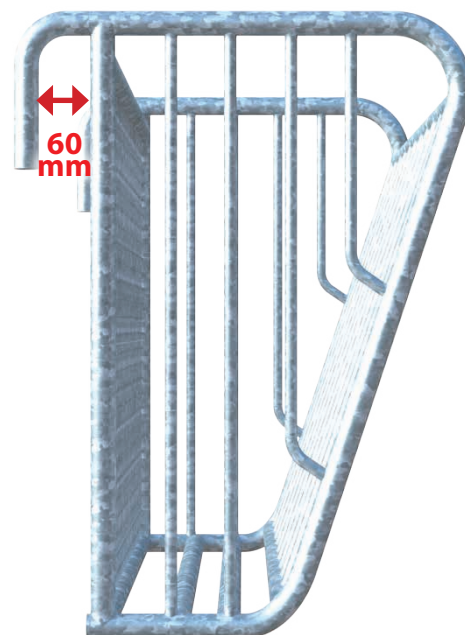

Râtelier pour barrière

ÉLEVAGE

100%

GALVANISÉ

www.beiser.fr
DEVIS ET ACHAT EN LIGNE

AVANTAGES

- ⊕ Peuvent se suspendre sur barrière
- ⊕ Arrière du râtelier en treillis soudés
- ⊕ Structure galvanisée

CARACTÉRISTIQUES TECHNIQUES

Référence	Désignation	Dimension L x l en mm	Poids en kg
0302020001	Râtelier pour barrière 1 M	1000 x 220 x 720	20
0302020036	Râtelier pour barrière 1,75 M	1750 x 360 x 770	36

- Barreaudage de \varnothing 25
- Structure en tube de \varnothing 20/27